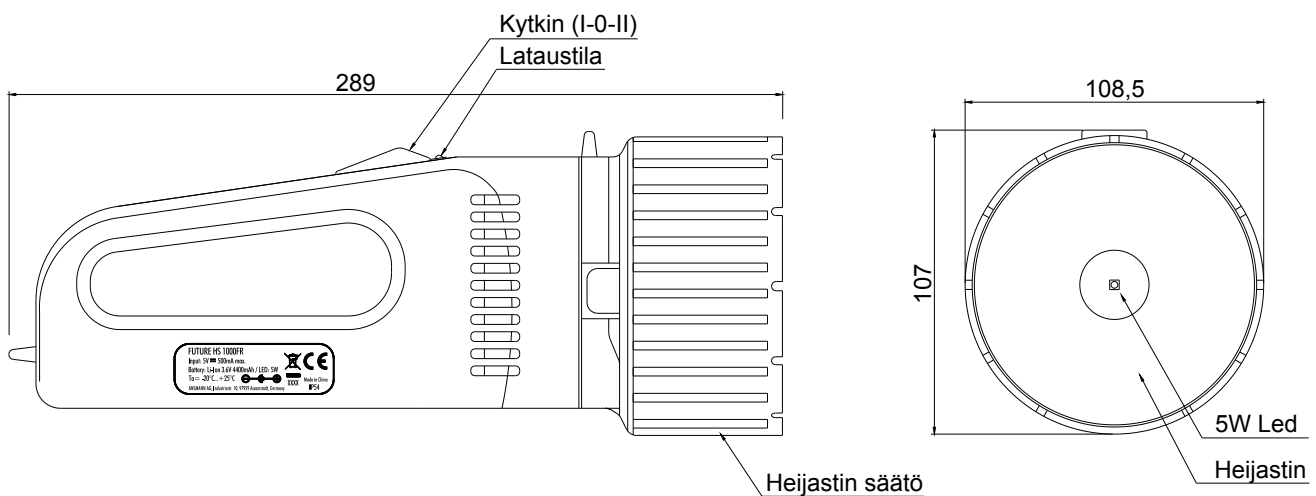

Valonlähde	Led 328 lm
IP-luokka	IP 54
Paino	0,5 kg (käsiosa)
Akku	3,7V 4400mAh Li-ion
Rungon materiaali	ABS
Latausaika	maks. 13h
Käyttölämpötila	-20°C...+25°C
Toiminnot	Valoteho 20%, 100%
Toiminta-aika	31 tuntia / 5,5 tuntia (20% / 100%)
Tehdastakuu	3 v

Toimitukseen sisältyy valaisin, seinäteline ja laturi.

IP54

LED

Hyvällä IP luokalla varustetty Led käsivalaisin työpaikalle tai kotiin.

- ladattava käsivalaisin
- turvavalokäyttö: valaisin on lataustelineessä ja kytkettynä normaalin 230 V sähköverkkoon, sähkökatkoksen aikana valaisin syttyy automaattisesti.
- Säädettävä valokuvio

Tuotenumero	Nimi	Liitäntäjännite	Sähkönumero
	HS1000 Käsiturvavalaisin	100-230V AC	8709101