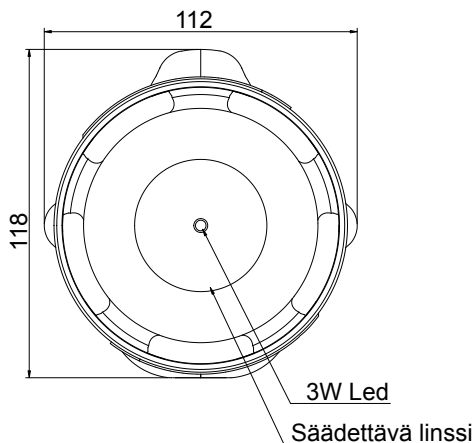

# HSL-1

Valonlähde	Led 180lm
IP-luokka	IP 54
Paino	1,0 kg (käsiosa)
Akku	3,7V 4000mAh Li-ion
Rungon materiaali	ABS
Latausaika	maks. 8h
Käyttölämpötila	-20°C...+40°C
Toiminnot	Valoteho 20%, 100% tai vilkku
Toiminta-aika	26 tuntia / 4 tuntia (20% / 100%)
Tehdastakuu	2 v

Toimitukseen sisältyy valaisin, seinäteline, laturi, auto-adapteri ja värilliset linssit

IP54

LED

Kestävä kirkkaalla IP luokalla varustettu led käsivalaisin vaativaan käyttöön.

- ladattava käsivalaisin
- turvavalokäyttö: valaisin on lataustelineessä ja kytkettynä normaalin 230 V sähköverkkoon, sähkökatkoksen aikana valaisin syttyy automaattisesti
- voidaan käyttää myös varoitusvilkkuna kytkemällä päälle vilkkutoiminto ja toimituksessa mukana tulevilla suotimilla (pun, vihr. ja sin)
- Säädettävä valokuvio

Tuotenumero	Nimi	Liitäntäjännite	Sähkönumero
	HSL1 Käsiturvavalaisin	12V/24V DC, 100-230V AC	8709100