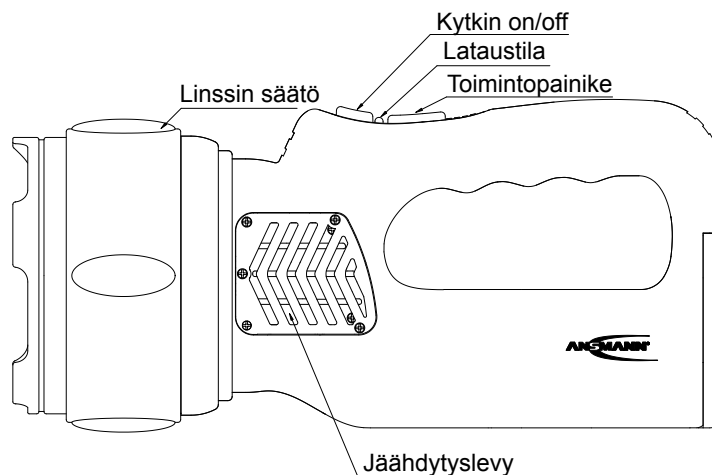

Toimitukseen sisältyy valaisin, seinäteline, laturi, auto-adapteri ja värilliset linssit

IP54

LED

Kestävä kirkkaalla IP luokalla varustettu led käsivalaisin vaativaan käyttöön.

- ladattava käsivalaisin
- turvavalokäyttö: valaisin on lataustelineessä ja kytkettynä normaalin 230 V sähköverkkoon, sähkökatkoksen aikana valaisin syttyy automaattisesti
- voidaan käyttää myös varoitusvilkkuna kytkemällä päälle vilkkutoiminto ja toimituksessa mukana tulevilla suotimilla (pun, vihr. ja sin)
- Säädettävä valokuvio

Tuotenumero	Nimi	Liitäntäjännite	Sähkönumero
	HSL1 Käsiturvavalaisin	12V/24V DC, 100-230V AC	8709100