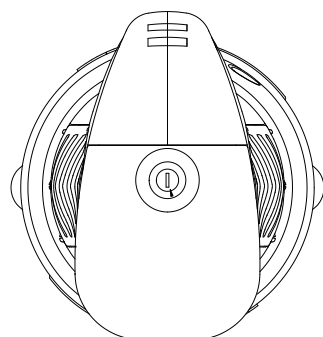

Käsiturvavalaisin

Maahantuonti ja myynti
AUTROSAFE OY
Puh. (09) 27090120
www.autrosafe.fi