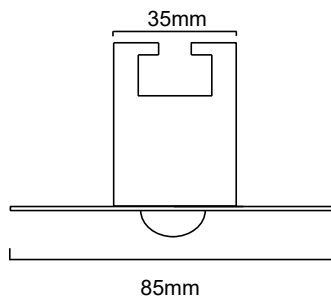

Käytävävalaisin (2,5m leveä käytävä)

K		2,5m	3m	3,5m	4m	4,5m	5m
P1	1 lx	7m	8m	8,5m	9	x	x
P2	1 lx	16m	18m	18,5m	19m	x	x

Avoimen tilan valaisin

K		2,5m	3m	3,5m	4m	4,5m	5m
P1	0,5 lx	4m	5m	5m	5m	x	x
P2	0,5 lx	12m	14m	14m	14m	x	x

Turvavalaisin

AUTROSAFE OY
Puh. (09) 2709 0120
www.autrosafe.fi