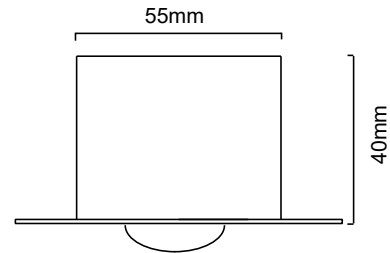

Käytävävalaisin (2,5m leveä käytävä)

K		2,5m	3m	3,5m	4m	4,5m	5m
P1	1 lx	7m	8m	8,5m	9	x	x
P2	1 lx	16m	18m	18,5m	19m	x	x

Avoimen tilan valaisin

K		2,5m	3m	3,5m	4m	4,5m	5m
P1	0,5 lx	4m	5m	5m	5m	x	x
P2	0,5 lx	12m	14m	14m	14m	x	x

Turvavalaisin

AUTROSAFE OY
Puh. (09) 2709 0120
www.autrosafe.fi