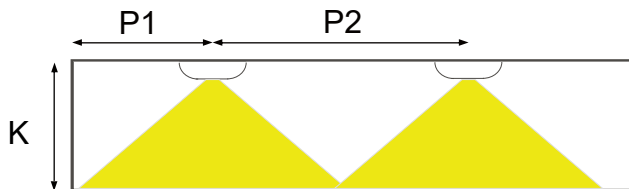

Käytävävalaisin (2,5m leveä käytävä)

K		2,5m	3m	3,5m	4m	4,5m	5m
P1	1 lx	7m	8m	8,5m	9	x	x
P2	1 lx	16m	18m	18,5m	19m	x	x

Avoimen tilan valaisin

K		2,5m	3m	3,5m	4m	4,5m	5m
P1	0,5 lx	4m	5m	5m	5m	x	x
P2	0,5 lx	12m	14m	14m	14m	x	x

Turvavalaisin

AUTROSAFE OY
Puh. (09) 2709 0120
www.autrosafe.fi