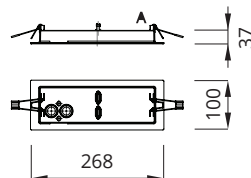

7000312 AS-INIFINITY II Opasvalaisin 230V akullinen (3h)

**MÄÄRITTELE OPASKUVIO (Lisää tunnus valaisimen tuotenimeen)**

E1

E2

E3

MITAT (mm):

ASENNUSTARVIKKEET:

LISÄTARVIKE
UPPOASENNUS
7001011