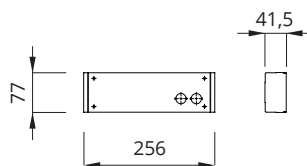

AS-INFINITY II

UPPOSENNUS KOTELO
7001012

AS-INFINITY II