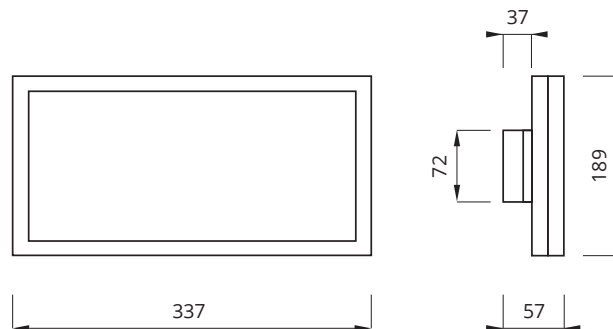

7000312 AS-INIFINITY II Opasvalaisin 230V akullinen (3h)

**MÄÄRITTELE OPASKUVIO (Lisää tunnus valaisimen tuotenimeen)**

E1

E2

E3

MITAT (mm):

ASENNUSTARVIKKEET:

LISÄTARVIKE
UPPOASENNUS
7001011